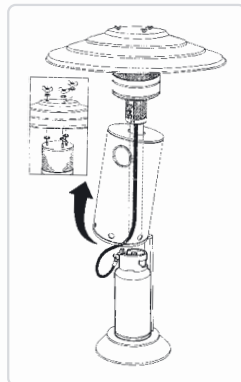

scudo

oxygen

CE 0085 AT0218

CE 0085 BN0446

Dati Tecnici Technical data								
Modello	Model	-	FALO	INFRA			SCUDO	SCUDO oxygen
Colore	Colour	-	Alluminio Aluminium	Argento* Silver*	Argento* Silver*	Argento* Silver*	Argento Silver	Bianco White
Potenza	Power	kW	8	7	7,5	15	12	10
Struttura	Structure	-	Alluminio Aluminium	INOX/Alluminio INOX/Aluminium	INOX	INOX	Alluminio Aluminium	Alluminio Aluminium
Installazione	Installation	-	mobile mobile	appeso hanged	mobile, fisso, appeso mobile, fixed, hanged	mobile, fisso, appeso mobile, fixed, hanged	mobile mobile	mobile mobile
Accensione	Lighting up	-	elettronica electronics	elettronica electronics	elettronica electronics	elettronica electronics	piezoelettrica piezoelectric	piezoelettrica piezoelectric
Regolazione	Adjustment	-	Off / MIN / MAX	Off / MIN / MAX	Off / MIN / MAX	Off / MIN / MAX	Off / MIN / MAX	Off / MIN / MAX
Alimentazione	Supply	Cat.	I3	I3	I3	I3	I3	I3
Consumo G20	Consumption G20	m ³ /h	0,75	0,71	0,70	1,43	-	-
Consumo G30/G31	Consumption G30/G31	kg/h	0,59	0,54	0,56	1,12	0,89	0,74
Dispositivo di sicurezza	Safety device	-	SI/YES	SI/YES	SI/YES	SI/YES	SI/YES	SI/YES
Altezza MAX manual	Manual height MAX	mm	 A) 460 • B) 720		 Nomad 650	 Nomad 650	 750	 750
Altezza MAX remote	Remote height MAX	mm	A) 390 • B) 650		-	-	-	-
Diametro MAX	Diameter MAX	mm	310		Nomad 310	Nomad 310	380	380
Area riscaldata	Heated area	m ²	25	20	30	40	25	25
Brucciato	Burner	-	ceramico ceramic	fibra alta efficienza high efficiency fiber	fibra alta efficienza high efficiency fiber	fibra alta efficienza high efficiency fiber	acciaio forato holed steel	acciaio forato holed steel
Accessori	Accessories	-		-				
Dimensioni apparecchio (L x L x h)	Appliance dimensions (L x W x h)	mm mm mm	A) 600x600x2.113 B) 650x650x2.363	Spider Ø 750x530	Nomad 530x530x2.245 Fix 260x260x2.245 Spider 855x855x900	Nomad 530x530x2.310 Fix 260x260x2.310 Spider 855x855x900	515x515x2.250	515x515x2.250
Dimensione parabola	Dish dimensions	mm	648x648	Ø 750	Ø 750	Ø 750	Ø 943	Ø 800
Peso apparecchio	Appliance Weight	kg kg kg	A) 38 • B) 44,5	Spider 6,5	Nomad 21 Fix 18 Spider 4,5	Nomad 22 Fix 19 Spider 5,5	25	24