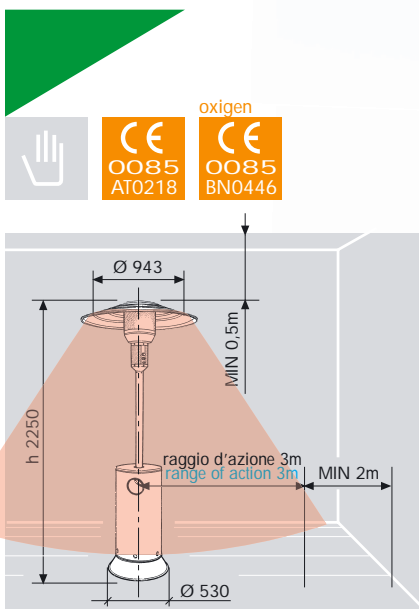

scudo

oxygen

CE 0085 AT0218

CE 0085 BN0446