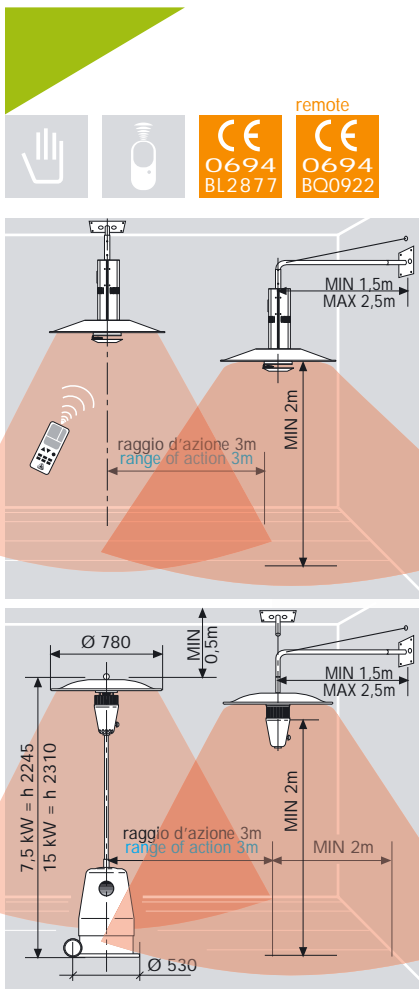

infra

remote

CE 0694 BL2877

CE 0694 BQ0922